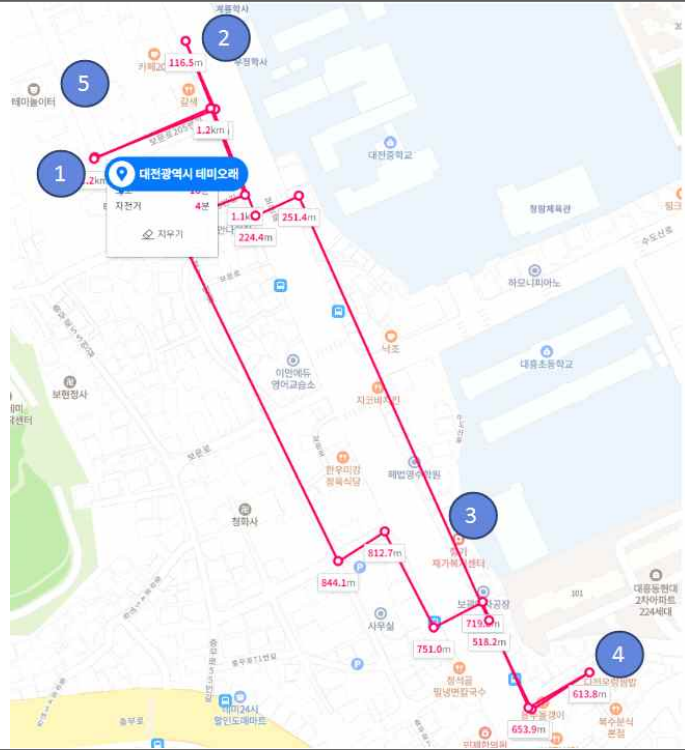

대전공정관광 프로그램 : 대전 원도심에서 노슈! 보슈!

공정관광 프로그램 개요	공정관광 프로그램 기본동선
<p>원도심 공정관광 프로그램 기본계획안</p> <p>장소 : 원도심 일대 (으능정이 중심으로)</p> <p>시간 : 2023.10.21(토)</p>	

2023.10.21.(토)

순번	시간	프로그램	장소	비고	비용	이용
1	10:00	집결, 인원체크	트래블라운지	-	-	-
2	10:00~10:30	인원체크 및 오리엔테이션	트래블라운지	-	-	단체관광
3	10:30~10:50	이동	-	-	-	-
4	10:50~11:20	원도심 문화해설	대전여중 갤러리	문화해설사	-	단체관광
5	11:20~11:30	이동	-	-	-	-
6	11:30~12:30	식사	월산본가	식사	15,000원	단체식사
7	12:30~12:40	이동	-	-	-	-
8	12:40~13:10	성심당 문화원	간식	간식	음료 5,000원	단체관람
9	13:10~13:25	이동	-	-	-	-
10	13:25~14:25	한글 도자기 문패 체험	미은오리 작업실	체험	15,000원	단체체험
11	14:25~14:40	설문조사 및 기념촬영	미은오리 작업실	자유관람	-	-

공정관광 프로그램 개요

공정관광 프로그램 기본동선

테미오래 공정관광 프로그램 기본계획안

장소 : 테미오래 인근
 시간 : 2023.10.14(토)
 2023.10.15(일)
 2023.10.22(일)

테미오래

순번	시간	프로그램	장소	비고	비용	이용
1	11:00	집결, 인원체크	테미오래	-	-	-
2	11:00~11:30	카페이용	카페 209	대전 중구 보문로 209	5,000원/인	단체이용
3	11:30~11:40	이동	테미마을 박물관	-	-	-
4	11:40~12:20	문화관람	테미마을 박물관	대전 중구 보문로 184	문화해설비 회당 6만원	문화해설
5	12:20~12:30	이동	-	-	-	-
6	12:30~13:30	식사	다전우렁쌈밥	대전 중구 보문로 168-12	14,000원	단체식사
7	13:30~13:40	이동	테미오래	-	-	-
8	13:40~14:40	체험관광	테미오래 10호관	레진아트 &캔들	13,000원	단체체험
9	14:40~15:30	테미오래 관사촌 문화해설 설문조사	테미오래	-	-	문화해설
10	15:30~15:40	및 기념촬영	테미오래	-	-	-