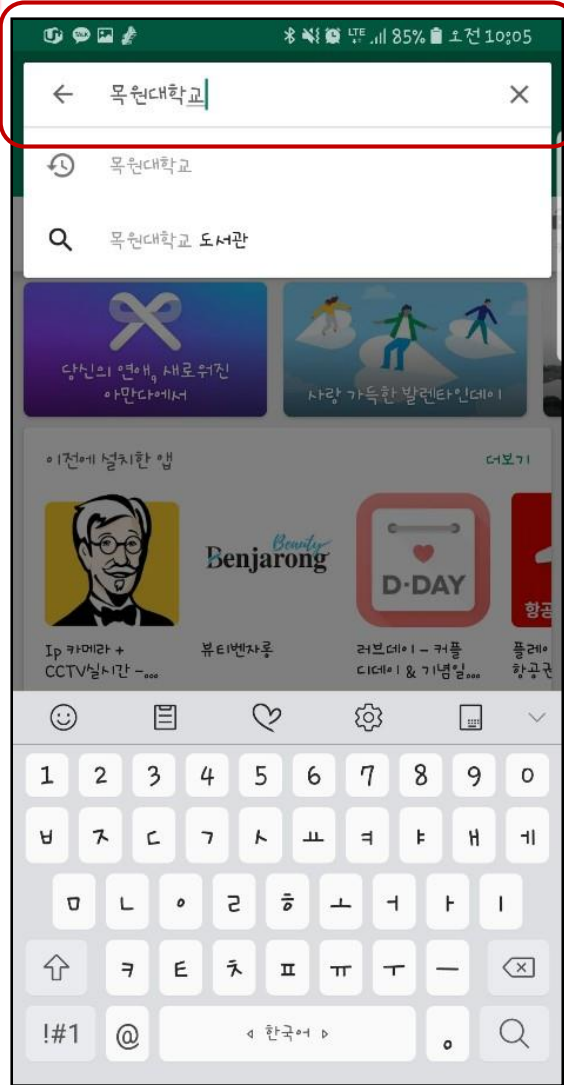

목원대학교 통합앱

사용법

전산정보과

설치방법(안드로이드)

검색창에 목원대학교 검색

설치방법(아이폰)

검색창에 목원대학교 검색

통합앱 확인

SKT LTE 오후 2:36 100%

 **목원대학교**
MOKWON UNIVERSITY

아이디저장 자동로그인

로그인

종합정보시스템 로그인 정보
사번(학번)과 비밀번호 입력

비밀번호 분실시 종합정보시스템의 비밀번호 재설정을 이용합니다.

공지 푸시 수신 설정

공지의 종류별로 수신여부를 설정합니다.