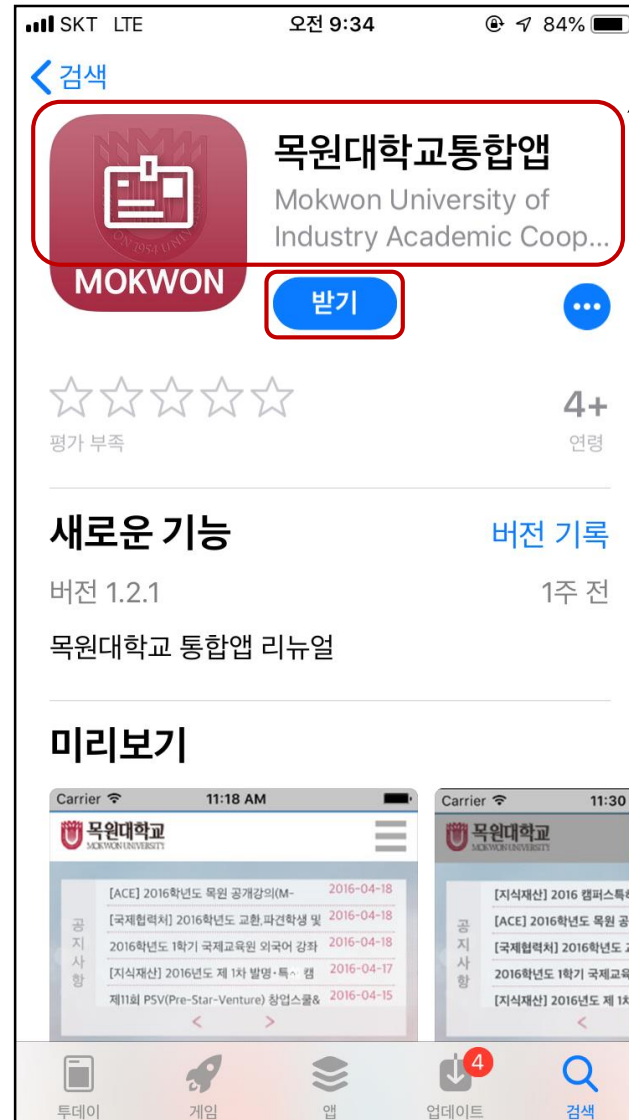

목원대학교 통합앱

사용법

전산정보과

설치방법(안드로이드)

검색창에 목원대학교 검색

설치방법(아이폰)

검색창에 목원대학교 검색

통합앱 확인

SKT LTE 오후 2:36 100%

 **목원대학교**
MOKWON UNIVERSITY

아이디저장 자동로그인

로그인

종합정보시스템 로그인 정보
사번(학번)과 비밀번호 입력

비밀번호 분실시 종합정보시스템의 비밀번호 재설정을 이용합니다.

공지 푸시 수신 설정

공지의 종류별로 수신여부를 설정합니다.