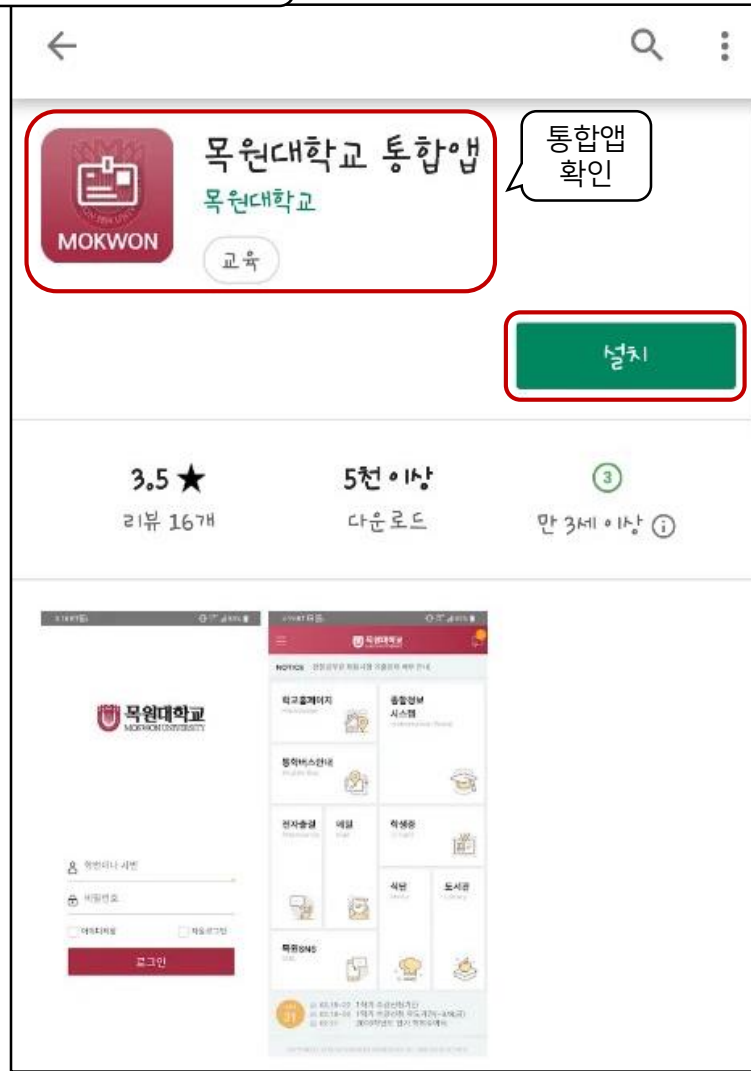

목원대학교 통합앱

사용법

전산정보과

설치방법(안드로이드)

검색창에 목원대학교 검색

설치방법(아이폰)

검색창에 목원대학교 검색

통합앱 확인

SKT LTE 오후 2:36 100%

 **목원대학교**
MOKWON UNIVERSITY

아이디저장 자동로그인

로그인

종합정보시스템 로그인 정보
사번(학번)과 비밀번호 입력

비밀번호 분실시 종합정보시스템의 비밀번호 재설정을 이용합니다.

공지 푸시 수신 설정

공지의 종류별로 수신여부를 설정합니다.

***이 설정과 관계없이 일반 푸시는 수신이 가능합니다.**

메인화면 설명

- 1 개인 설정을 확인 및 변경할 수 있습니다
- 2 푸시 메시지를 확인할 수 있습니다.
- 3 홈페이지의 일반공지가 순서대로 표시됩니다.
- 4 해당하는 메뉴의 홈페이지 및 어플로 연결이 가능합니다.
- 5 종합정보 시스템의 메뉴로 이동 합니다.
- 6 모바일 신분증, 모바일 학생증을 발급 및 열람합니다.
- 7 이번주의 식단을 확인 할 수 있습니다.
- 8 도서관 홈페이지로 이동합니다.
- 9 학사일정을 확인할 수 있습니다.