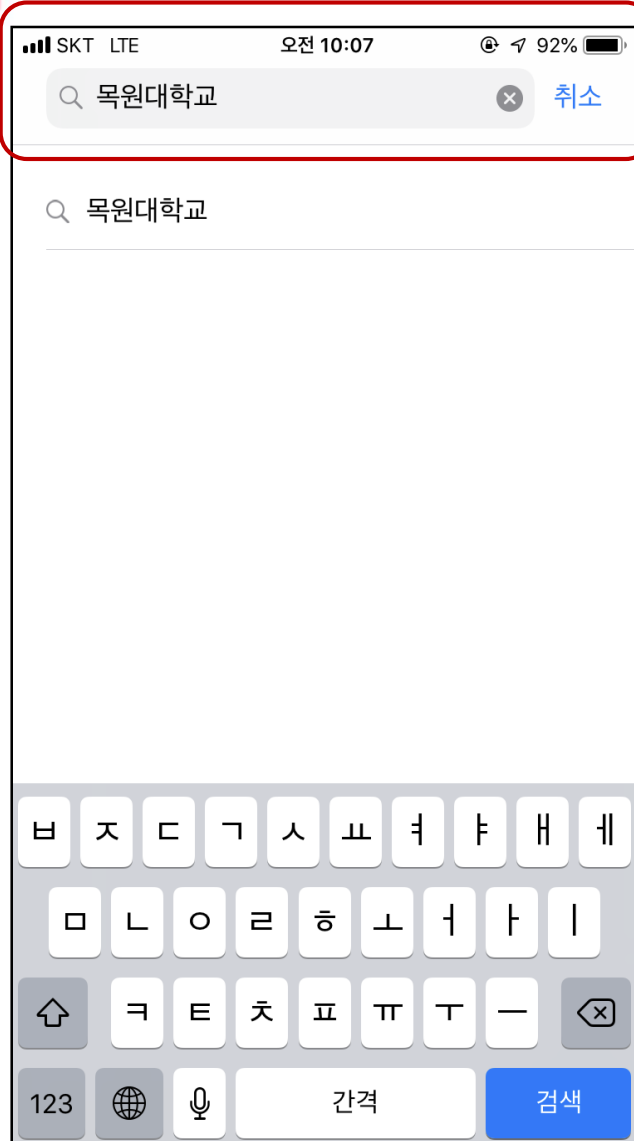

목원대학교 통합앱

사용법

전산정보과

설치방법(안드로이드)

검색창에 목원대학교 검색

설치방법(아이폰)

검색창에 목원대학교 검색

통합앱 확인

SKT LTE 오후 2:36 100%

 **목원대학교**
MOKWON UNIVERSITY

아이디저장 자동로그인

로그인

종합정보시스템 로그인 정보
사번(학번)과 비밀번호 입력

비밀번호 분실시 종합정보시스템의 비밀번호 재설정을 이용합니다.

공지 푸시 수신 설정

공지의 종류별로 수신여부를 설정합니다.