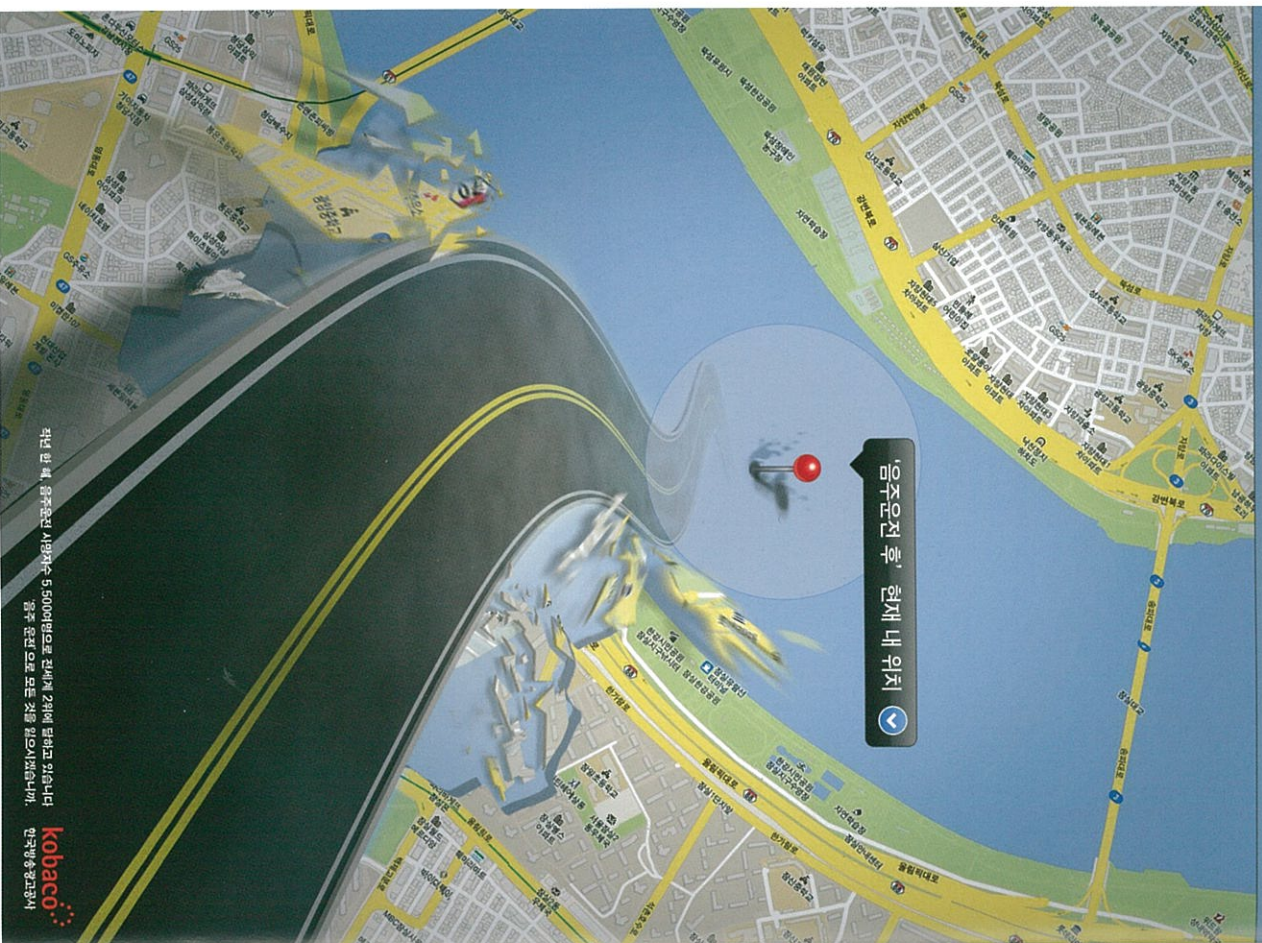

### 신호위반

신호위반에 의한 교통사고를 표현하여  
신호위반에 대한 경각심을 표현한 작품  
입니다.

kobaco  
한국방송광고공사 10분 만가라다! 10분 만가라다!

### B

경로를 이탈 하였습니다.

Drunk driving