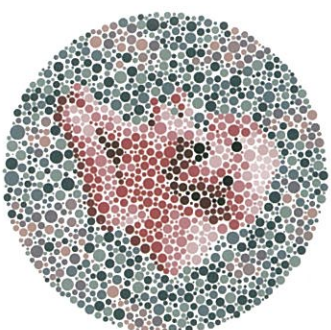

Drinking culture

무너져야 하는 주권(酒勳)

우리나라의 술을 권하는 문화를 비판  
하는 광고 포스터

푸른하늘은 얼마나 푸르다?

대기오염의 심각성을 동요의 기법만에  
비유하여 경각심을 주며 위트있게 표현

유기견 색맹?

사람들에게 보지 못하는 수많은 유기견들  
무관심 때문에 보이지 않더라도, 영성도 증명합니다.

Indifference  
유기견 색맹?