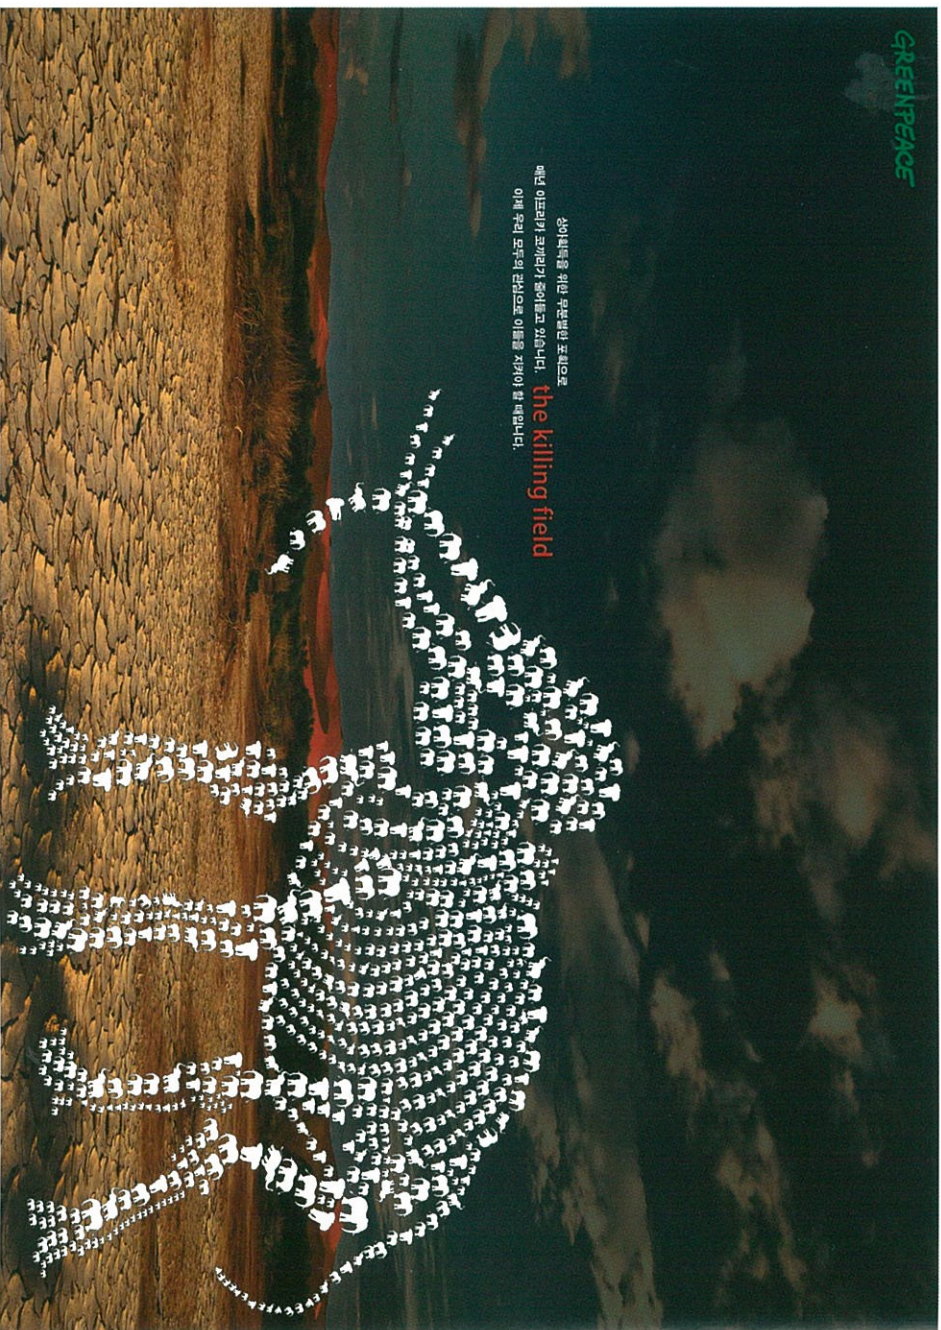

GIVE ME THE ICE!

지구온난화의 영향으로 빙하의 남극이  
없어진 모습을 우트있게 표현.

Radioactivity

Sunset 日本

최근 일본의 지진 및 해일로 인한  
방사능 유출의 대한 심각성을  
각인 시킨 공익광고.

**먹이찾아 삼만리**

지구 온난화로 온 세상이 시막화 되어 삶의 터전을 잃어버린 펭귄들이 먹이를 찾아 여행하는 내용.

**편하게 주무셨나요?**

좋은운전이 목숨을 잇어갈 수 있음을  
침대라는 시물로 풀어냄.

**Kobaco** 좋은운전이 중요해보인다 더 위험하다는 사실 알고 계셨습니까?  
당신의 졸음으로 인해 자동차는 무운전자 상태가 됩니다.  
충분한 휴식, 졸음경여의 대책, 안전한 차로 선택으로 졸음운전을 이겨냅니다.  
한국방송광고공사

Also, symptoms of the road killer.  
Question :  
**Did U have a good sleep? :)**

The killing field

포획으로 인해 사라지는 코끼리를  
작은 그림을 모쳐 큰 배로 표현.

산이 태워 죽인 무분별한 포획으로  
예전 아프리카 코끼리가 줄어들고 있습니다.  
이제 우리 모두가 단련으로 이들을 지켜야 할 책임입니다.

돌이켜져 자연으로!

무분별한 도시 개발로 멸종 위기에  
있는 곤충들에게는 녹지가 필요합니다.

우리의 타락은  
자연에게서 오!

Kobaco  
한국방송광고공사

Zebra tree  
 숲이 사라지면 동물도 사라진다는 것을  
 얼룩말과 나무로 만든 이트포스터.

kobaco  
 한국방송광고공사

Global warming

아베펭귄의 눈물

발등 위로 새끼를 품은 아베  
 황제펭귄은 좁디좁은 빙하위에서  
 막막하기만 합니다.

kobaco  
 한국방송광고공사

전기 흠칠귀